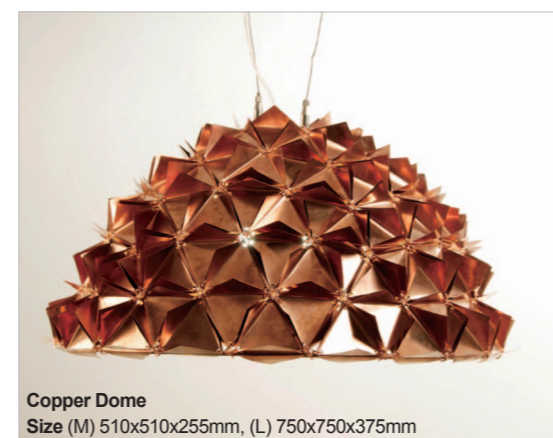

**Brass Chandelier**  
 Size (M) 550x550x270mm, (L) 800x800x500mm

**Floor Lamp**  
 Size 420x420x1,500mm

**Table Lamp**  
 Size 300x300x450mm

The Faceted lamp is a tactile and sensory experience of using traditional materials such as brass, copper, bronze and stainless steel. Metal/PVC sheets are first cut and then linked /stitched together piece by piece meticulously to form a mosaic of repetitive cellular structure that results in to a tessellated geometrical form. The texture of the facets creates a seemingly ephemeral and a scintillating light sculpture that is a visual delight not only when it is switched on but also adding to the space when its switched off. The approach was to create something playful enough to introduce curiosity with textures almost to make one tempted to touch it.

Light permeates facets where they have been linked and have stretched due to tessellations revealing geometrical lines of construction. Faceted light is a fine example of handcrafted lamps and draws from India's heritage of exquisite handicrafts. The Faceted Chandelier draws from a modular structure, which allows for the construction of larger structure for public spaces. The Faceted dome lights are based on Buckminster Fuller's geodesic dome. The design involves integrating material integrity and longevity using basic construction principles and applications to find new means of expression. Over a period of time the metal develops a natural patina that adds to the natural look and glow of the ambient light.

인도의 전통 공예술에 기반을 둔 패시티드 전등은 황동, 구리, 청동, 스테인리스강 등의 다양한 재료를 사용한 감각적인 디자인을 선보인다. 먼저, 디자이너는 금속, PVC 판을 절단한 후 각 조각을 바느질로 연결하여 반복적인 모자이크 구조를 만들었다. 이렇게 완성된 기하학적인 바둑판 무늬는 공기처럼 가벼운 느낌을 선사하며 그 형태만으로도 보는 이의 호기심을 유발한다. 또한, 조명을 켜면 조각 사이의 연결부로 새어나온 빛이 사방으로 퍼져나가 기하학적인 선을 더욱 부각시킨다. 모듈 구조를 바탕으로 완성된 패시티드 상들리에, 버킨스터 풀러의 축지 돔을 기반으로 만들어진 패시티드 돔 조명 등 수공예로 제작된 패시티드 조명은 기본 구조에 재료의 특성을 살린 새로운 표현 수단을 더해 더욱 자연스럽게 분위기 있는 공간을 만들어 준다.

**Copper Dome**  
 Size (M) 510x510x255mm, (L) 750x750x375mm