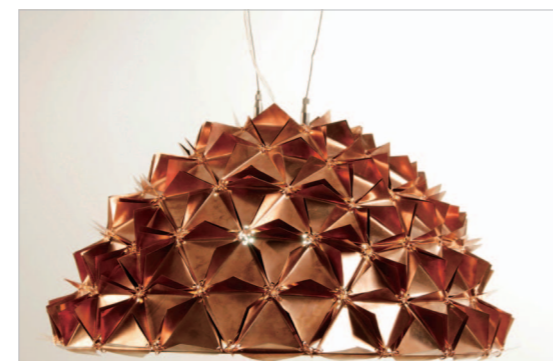

Copper Dome
Size (M) 510x510x255mm, (L) 750x750x375mm