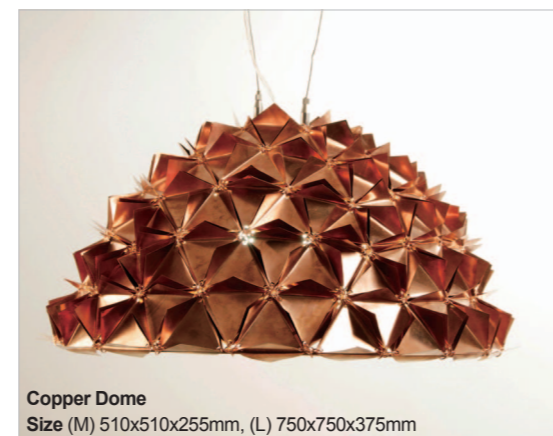

Copper Dome
Size (M) 510x510x255mm, (L) 750x750x375mm